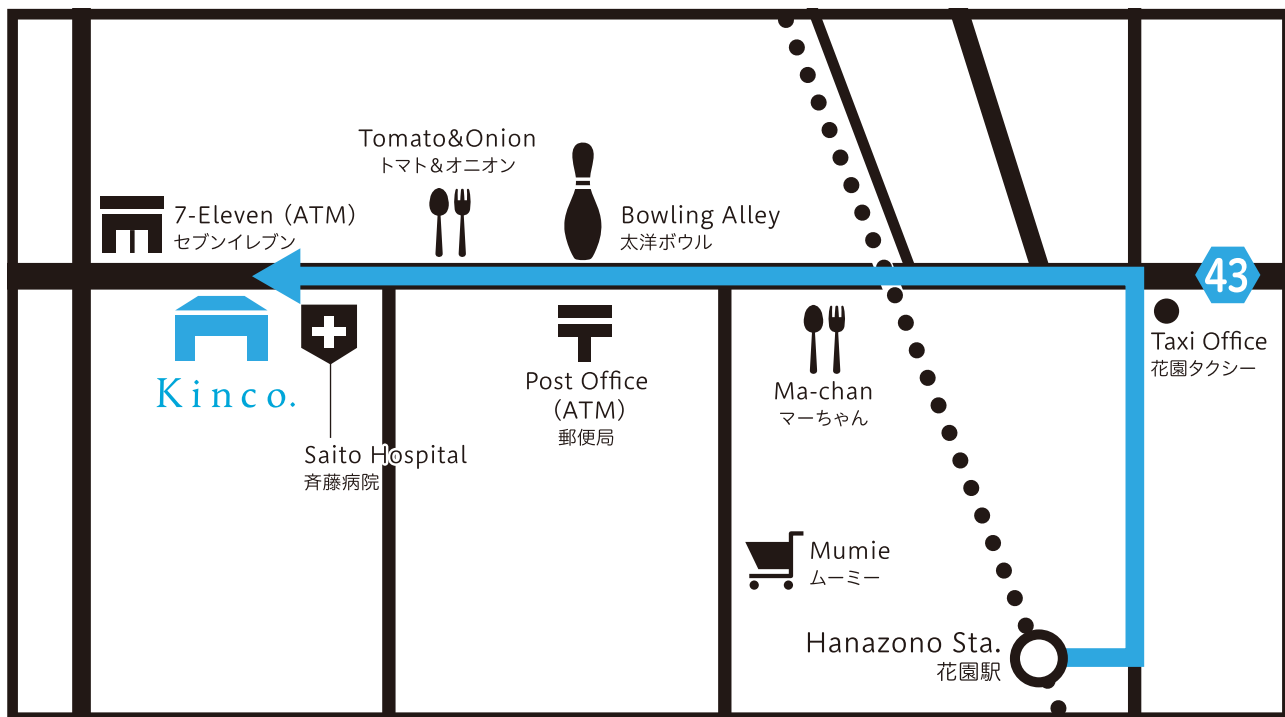

FROM
HANAZONO STATION
[ON FOOT / about 5 min]

花園駅からのアクセス

You will arrive here (platform2) when you get off at Kotoden Hanazono Station (花園駅).

花園駅で降車します(2番のりばに到着)。

Go down the ramp and turn right.

スロープを進んで右に曲がります。

Go straight this way and turn left at the end.

自転車置き場を抜けて、左に曲がります。

Go straight until you come to an intersection.

交差点まで直進してください。

Turn left at the intersection.

交差点を左折します。

Keep going straight.

そのまま真っすぐ進んでください。

You will see this sign on your left.
Keep going straight for about 4 mins.

左側にこの看板が見えます。そのまま4分ほど
直進してください。

Yay! Now you arrived! Welcome to
Kinco.

おつかれさまでした! Kincoにようこそ。