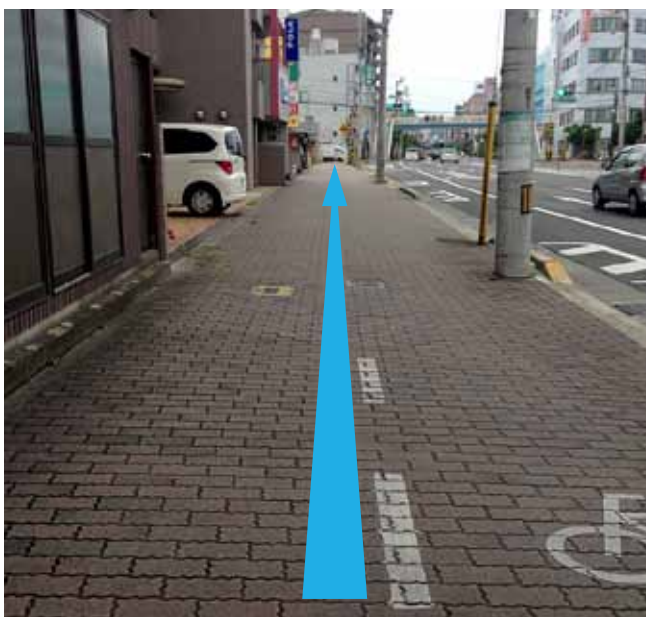

FROM
HANAZONO STATION
[ON FOOT / about 5 min]

花園駅からのアクセス

You will arrive here (platform2) when you get off at Kotoden Hanazono Station (花園駅).

花園駅で降車します(2番のりばに到着)。

Go down the ramp and turn right.

スロープを進んで右に曲がります。

Go straight this way and turn left at the end.

自転車置き場を抜けて、左に曲がります。

Go straight until you come to an intersection.

交差点まで直進してください。

Turn left at the intersection.

交差点を左折します。

Keep going straight.

そのまま真っすぐ進んでください。

You will see this sign on your left.
Keep going straight for about 4 mins.

左側にこの看板が見えます。そのまま4分ほど
直進してください。

Yay! Now you arrived! Welcome to
Kinco.

おつかれさまでした! Kincoにようこそ。